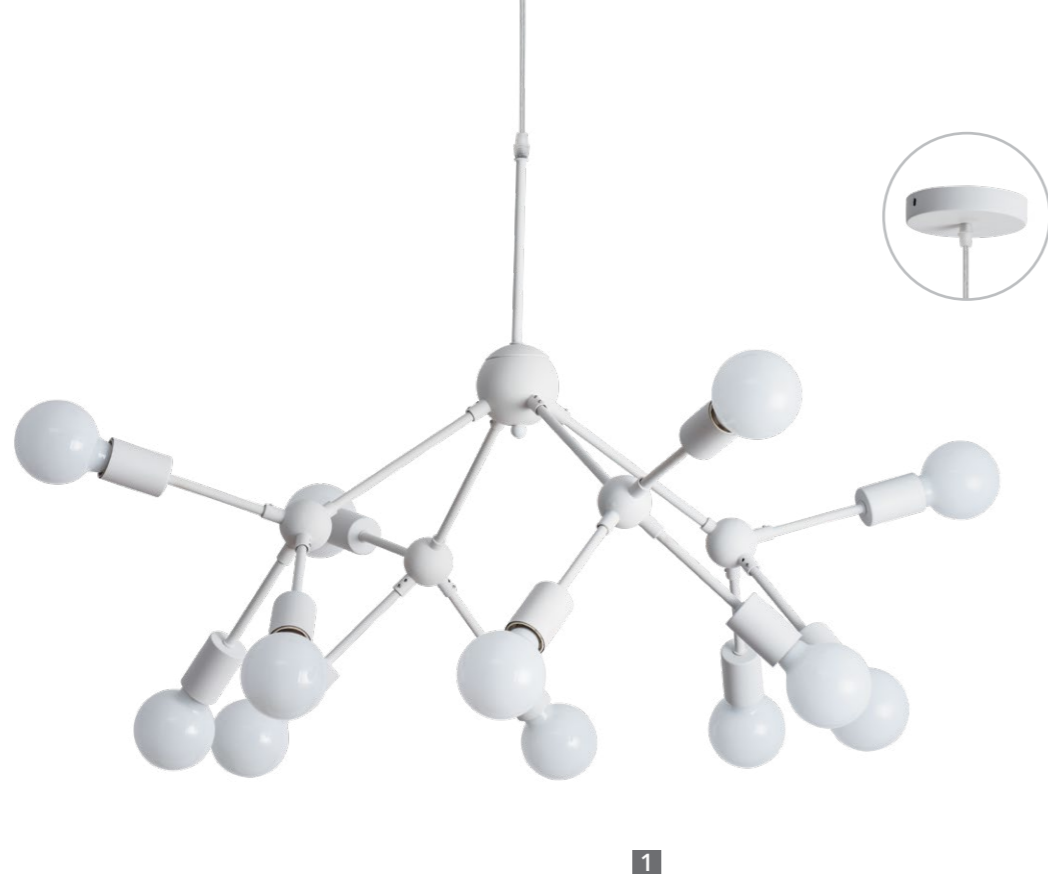

1 NEW

2 NEW

3 NEW

MAASYM

No	Article	↑	↔	↗	⌂	⌘	Light Source	Description
1	A7044PL-8BK	23	64	64	-	-	8x60W E27	
2	A7044PL-6BK	23	56	56	-	-	6x60W E27	
3	A7044AP-1BK	10	24	20	-	-	60W E27	

1

MATRIX

No	Article	↑	↔	↗	∩	⋮	Light Source	Description
1	A3064SP-12WH	52	80	80	12	55	12x40W E27	

1

2

3

1

FLEX

No	Article	↑	↔	↗	∩	⋮	Light Source	Description
1	A6206PL-5CC	50	70	38	12	-	5x60W E27	

ALASTOR

No	Article	↑	↔	↗	∩	⋮	Light Source	Description
1	A6702PL-12PB	91	70	70	12	-	12x40W E27	
2	A6702PL-8WH	17	80	80	12	-	8x40W E27	
3	A5435PL-6WH	22	65	65	12	-	6x40W E27	