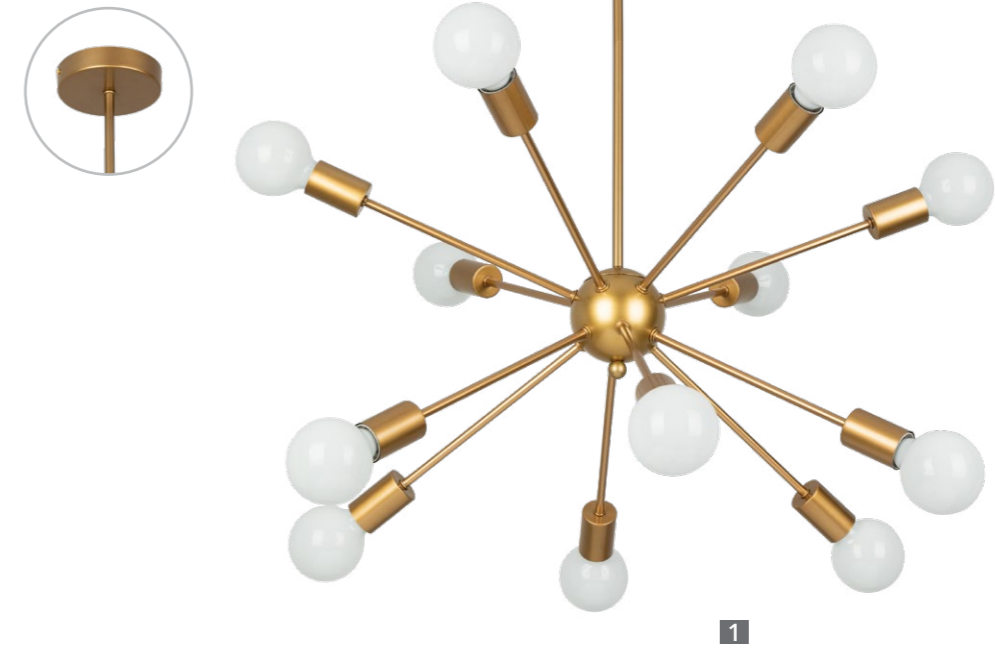

No	Article	↑	↔	↗	∪	⋮	Light Source	Description
1	A5090LM-5WG	41	56	56	11	45	5x40W E27	
2	A5090PL-3WG	37	50	50	18	-	3x40W E27	
3	A5090AP-1WG	25	21	11	-	-	40W E27	

1

2

GLASGOW

No	Article	↑	↔	↗	⌂	⌘	Light Source	Description
1	A1963PL-8BK	40	74	74	14	-	8x40W E27	
2	A1963PL-6BK	40	62	62	14	-	6x40W E27	

1 NEW

2 NEW

3 NEW

MAASYM

No	Article	↑	↔	↗	⌂	⌘	Light Source	Description
1	A7044PL-8BK	23	64	64	-	-	8x60W E27	
2	A7044PL-6BK	23	56	56	-	-	6x60W E27	
3	A7044AP-1BK	10	24	20	-	-	60W E27	

1

MATRIX

No	Article	↑	↔	↗	∩	⋮	Light Source	Description
1	A3064SP-12WH	52	80	80	12	55	12x40W E27	