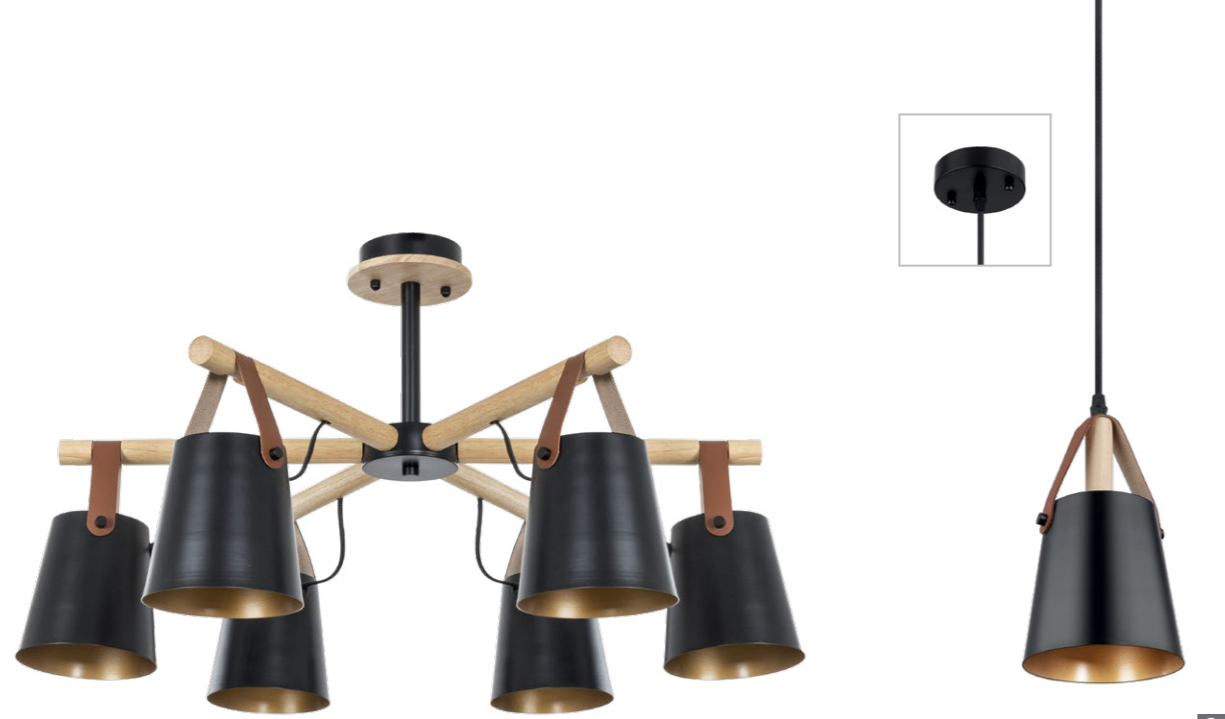

1

2

3

THOMAS

No Article	↑	↔	↗	∪	⋈	Light Source |	Description
1 A7032PL-6BK	41	66	66	10	-	6x60W | E27	
2 A7032SP-1BK	20	13	13	10	100	60W | E27	
3 A7032AP-1BK	25	22	13	-	-	60W | E27	

4

5

6

7

THOMAS

No Article	↑	↔	↗	∪	⋈	Light Source |	Description
4 A7032PL-8WH	41	66	66	10	-	8x60W | E27	
5 A7032PL-5WH	41	66	66	10	-	5x60W | E27	
6 A7032SP-1WH	20	13	13	10	100	60W | E27	
7 A7032AP-1WH	25	22	13	-	-	60W | E27