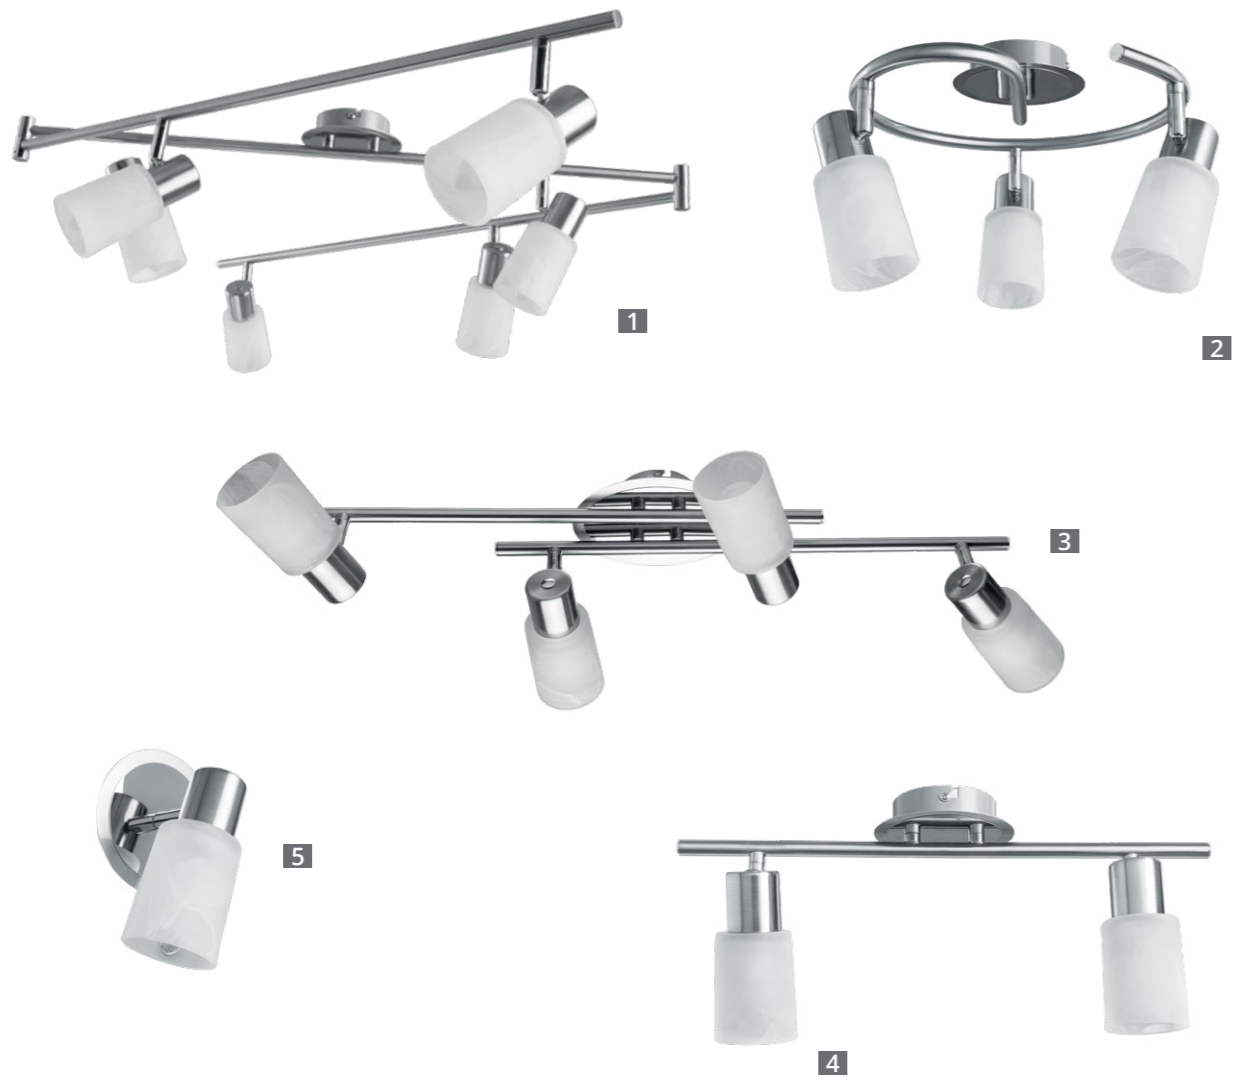

CAVALLETTA

№	Article	↑	↔	↗	∪	⊗	Light Source |	Description
1	A4510PL-6SS	18	217	11	8	-	6x40W | E14	
2	A4510PL-3SS	18	30	30	8	-	3x40W | E14	
3	A4510PL-4SS	18	63	15	8	-	4x40W | E14	
4	A4510PL-2SS	18	42	11	8	-	2x40W | E14	
5	A4510AP-1SS	13	11	18	8	-	40W | E14