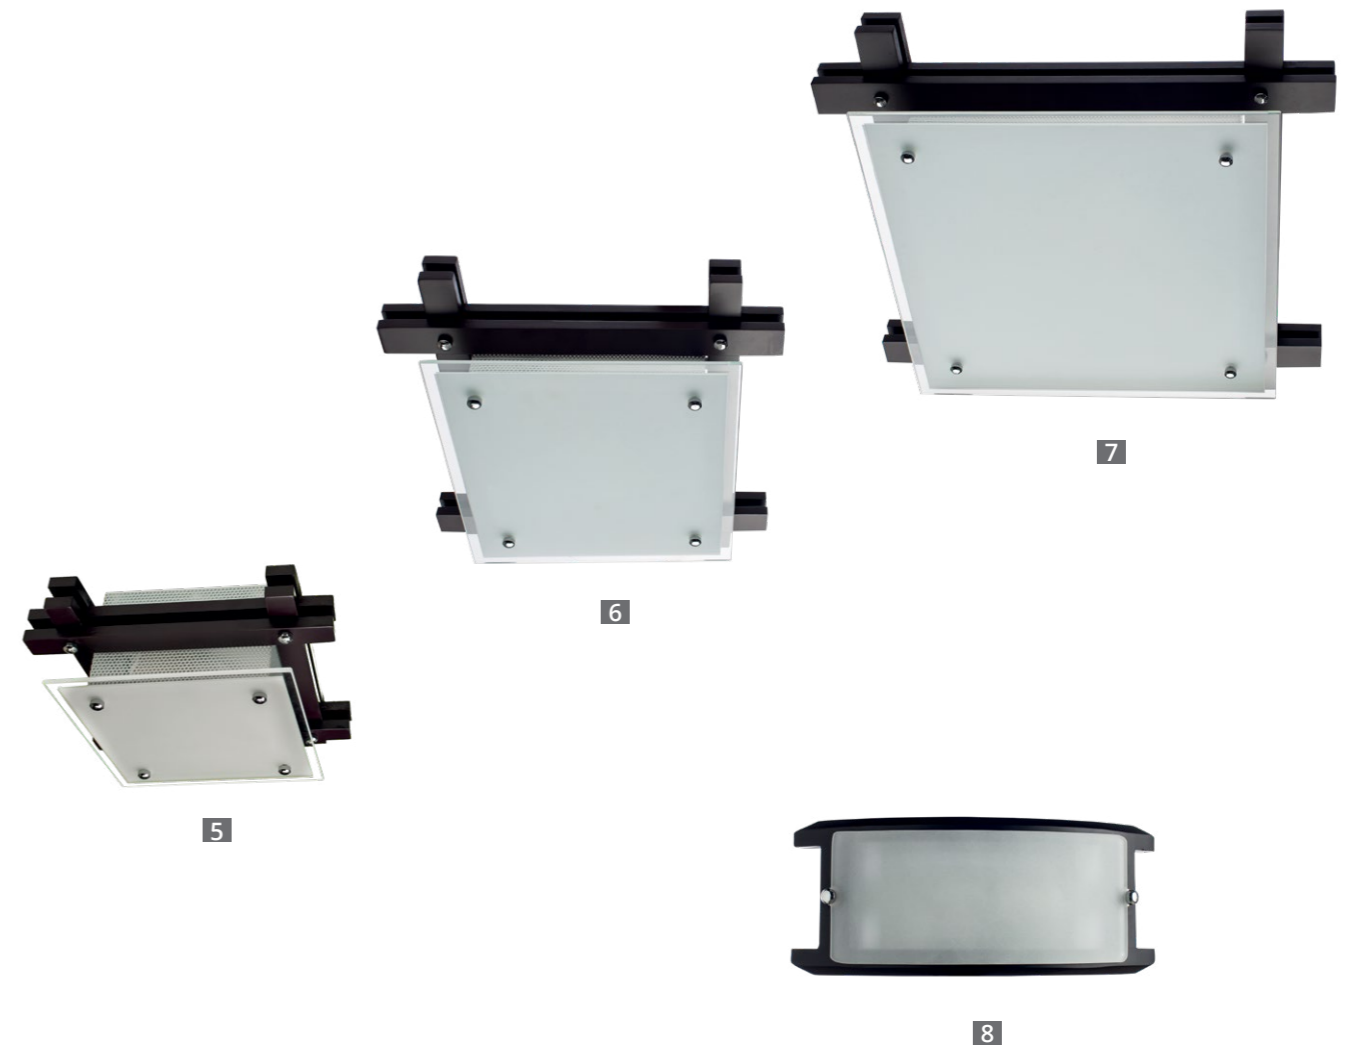

1 NEW

2 NEW

BRANSON

No	Article	↑	↔	↗	∪	⋮	Light Source	Description
1	A4370PL-3BR	29	65	65	10	-	3x60W E27	
2	A4370PL-5BR	29	65	65	10	-	5x60W E27	

WOODS

No	Article	↑	↔	↗	☒	⋮	Light Source	Description
1	A8252PL-4BR	20	52	52	29x29	-	4x60W E27	
2	A8252PL-1BR	20	25	25	18x18	-	60W E27	
3	A8252PL-4CK	20	52	52	29x29	-	4x60W E27	
4	A8252PL-1CK	20	25	25	18x18	-	60W E27	