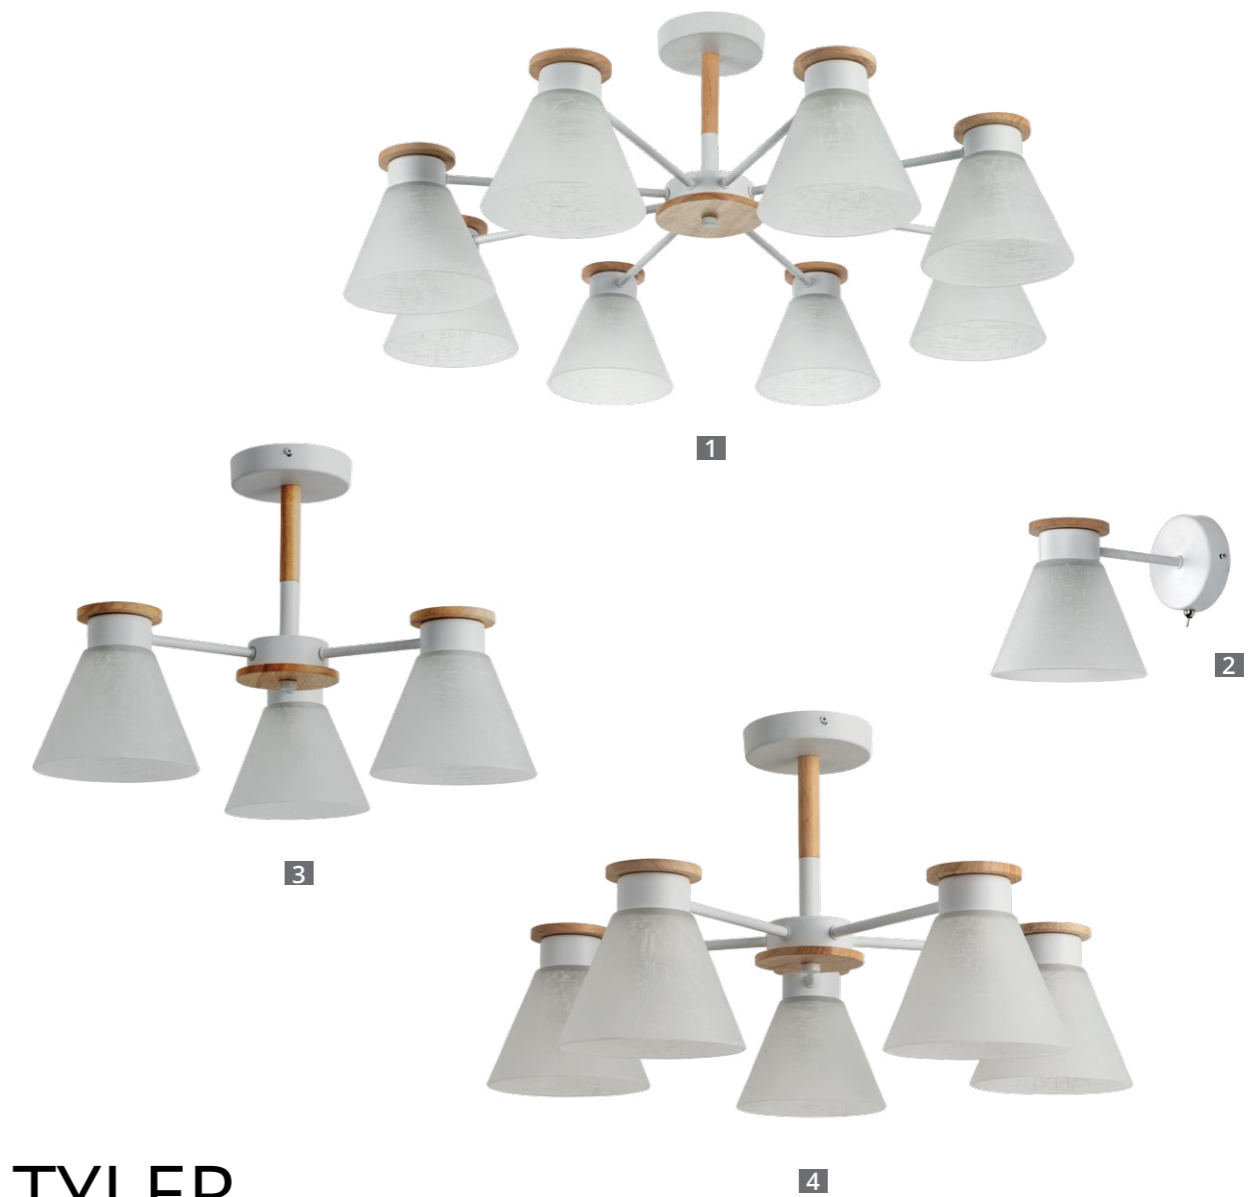

1 NEW

2 NEW

3 NEW

4 NEW

5 NEW

BRUSSELS

No	Article	↑	↔	↗	∪	⋮	Light Source	Description
1	A8030SP-1WH	20	15	15	-	100	60W E27	
2	A8030AP-1WH	15	21	12	-	-	60W E27	
3	A8030PL-8WH	30	75	75	12	-	8x60W E27	
4	A8030SP-3WH	20	58	5	-	100	3x60W E27	
5	A8030PL-6WH	27	61	61	12	-	6x60W E27	

DUBLIN

No	Article	↑	↔	↗	∩	⋮	Light Source	Description
1	A7025SP-1BK	18	14	14	10	100	60W E27	
2	A7025SP-4BK	20	56	14	-	100	4x60W E27	
3	A7025AP-1BK	21	16	14	-	-	60W E27	

OSCAR

No	Article	↑	↔	↗	∪	⋮	Light Source	Description
1	A7141PL-5WH	44	75	75	12	-	5x60W E27	
2	A7141PL-3WH	44	68	68	12	-	3x60W E27	
3	A7141AP-1WH	20	23	13	-	-	60W E27	

MATTHEW

No	Article	↑	↔	↗	☒	⋮	Light Source	Description
1	A5032PL-3BR	38	65	65	10	-	3x40W E27	
2	A5032PL-5BR	38	65	65	10	-	5x40W E27	
3	A5032AP-1BR	21	26	17	-	-	40W E27	

TYLER

No	Article	↑	↔	↗	☒	⋮	Light Source	Description
1	A1031PL-8WH	35	81	81	12	-	8x60W E27	
2	A1031AP-1WH	18	24	15	-	-	60W E27	
3	A1031PL-3WH	35	51	51	12	-	3x60W E27	
4	A1031PL-5WH	35	63	63	12	-	5x60W E27	

1

2

EMMA

No	Article	↑	↔	↗	∪	⋮	Light Source	Description
1	A2713PL-8WG	33	80	80	10	-	8x60W E27	
2	A2713PL-5WG	32	65	65	10	-	5x60W E27	

1

3

2

CINCIA