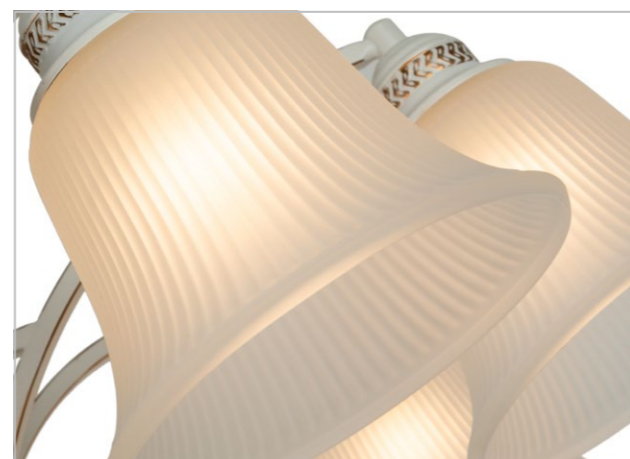

1

2

EMMA

No	Article	↑	↔	↗	∪	⋮	Light Source |	Description
1	A2713PL-8WG	33	80	80	10	-	8x60W | E27	
2	A2713PL-5WG	32	65	65	10	-	5x60W | E27	

1

3

2

CINCIA

No	Article	↑	↔	↗	∪	⋮	Light Source |	Description
1	A5090LM-5WG	41	56	56	11	45	5x40W | E27	
2	A5090PL-3WG	37	50	50	18	-	3x40W | E27	
3	A5090AP-1WG	25	21	11	-	-	40W | E27