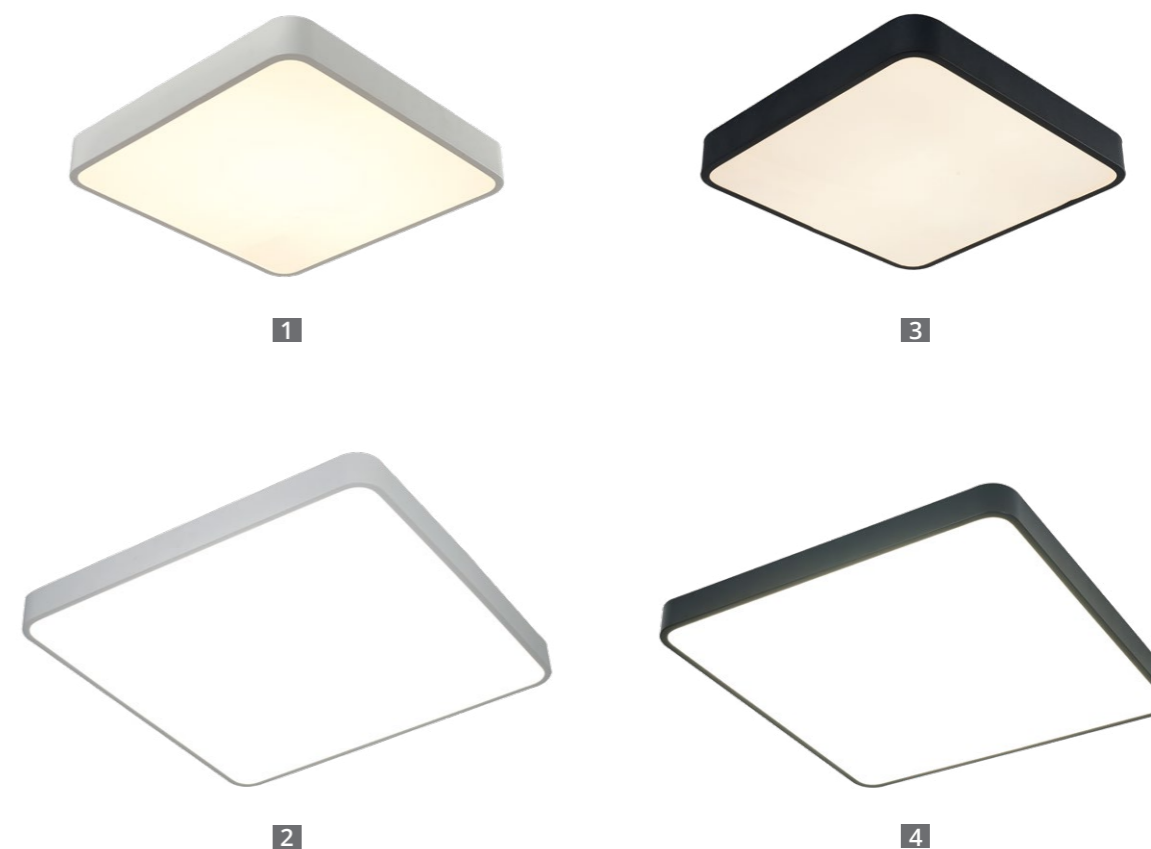

• remote control — пульт ДУ
• dimmer — диммирование

• remote control — пульт ДУ
• dimmer — диммирование

ARENA

№ Article	↑	↔	↗	☹	⋮	Light Source |	Description
1 A2661PL-1WH	5	40	40	-	-	60W | LED, 5700lm, 2700-4500K, Ra≥80	
2 A2670PL-1WH	5	50	50	-	-	70W | LED, 6700lm, 2700-4500K, Ra≥80	
3 A2671PL-1WH	5	60	60	-	-	80W | LED, 8800lm, 2700-4500K, Ra≥80	
4 A2661PL-1BK	5	40	40	-	-	60W | LED, 6700lm, 2700-4500K, Ra≥80	
5 A2672PL-1BK	5	50	50	-	-	70W | LED, 6900lm, 2700-4500K, Ra≥80	
6 A2673PL-1BK	5	60	60	-	-	80W | LED, 8500lm, 2700-4500K, Ra≥80	

SCENA

№ Article	↑	↔	↗	☹	⋮	Light Source |	Description
1 A2663PL-1WH	5	40	40	-	-	55W | LED, 4200lm, 2700-4500K, Ra≥80	
2 A2669PL-1WH	5	60	60	-	-	100W | LED, 10000lm, 2700-4500K, Ra≥80	
3 A2663PL-1BK	5	40	40	-	-	55W | LED, 4200lm, 2700-4500K, Ra≥80	
4 A2669PL-1BK	5	60	60	-	-	100W | LED, 10000lm, 2700-4500K, Ra≥80